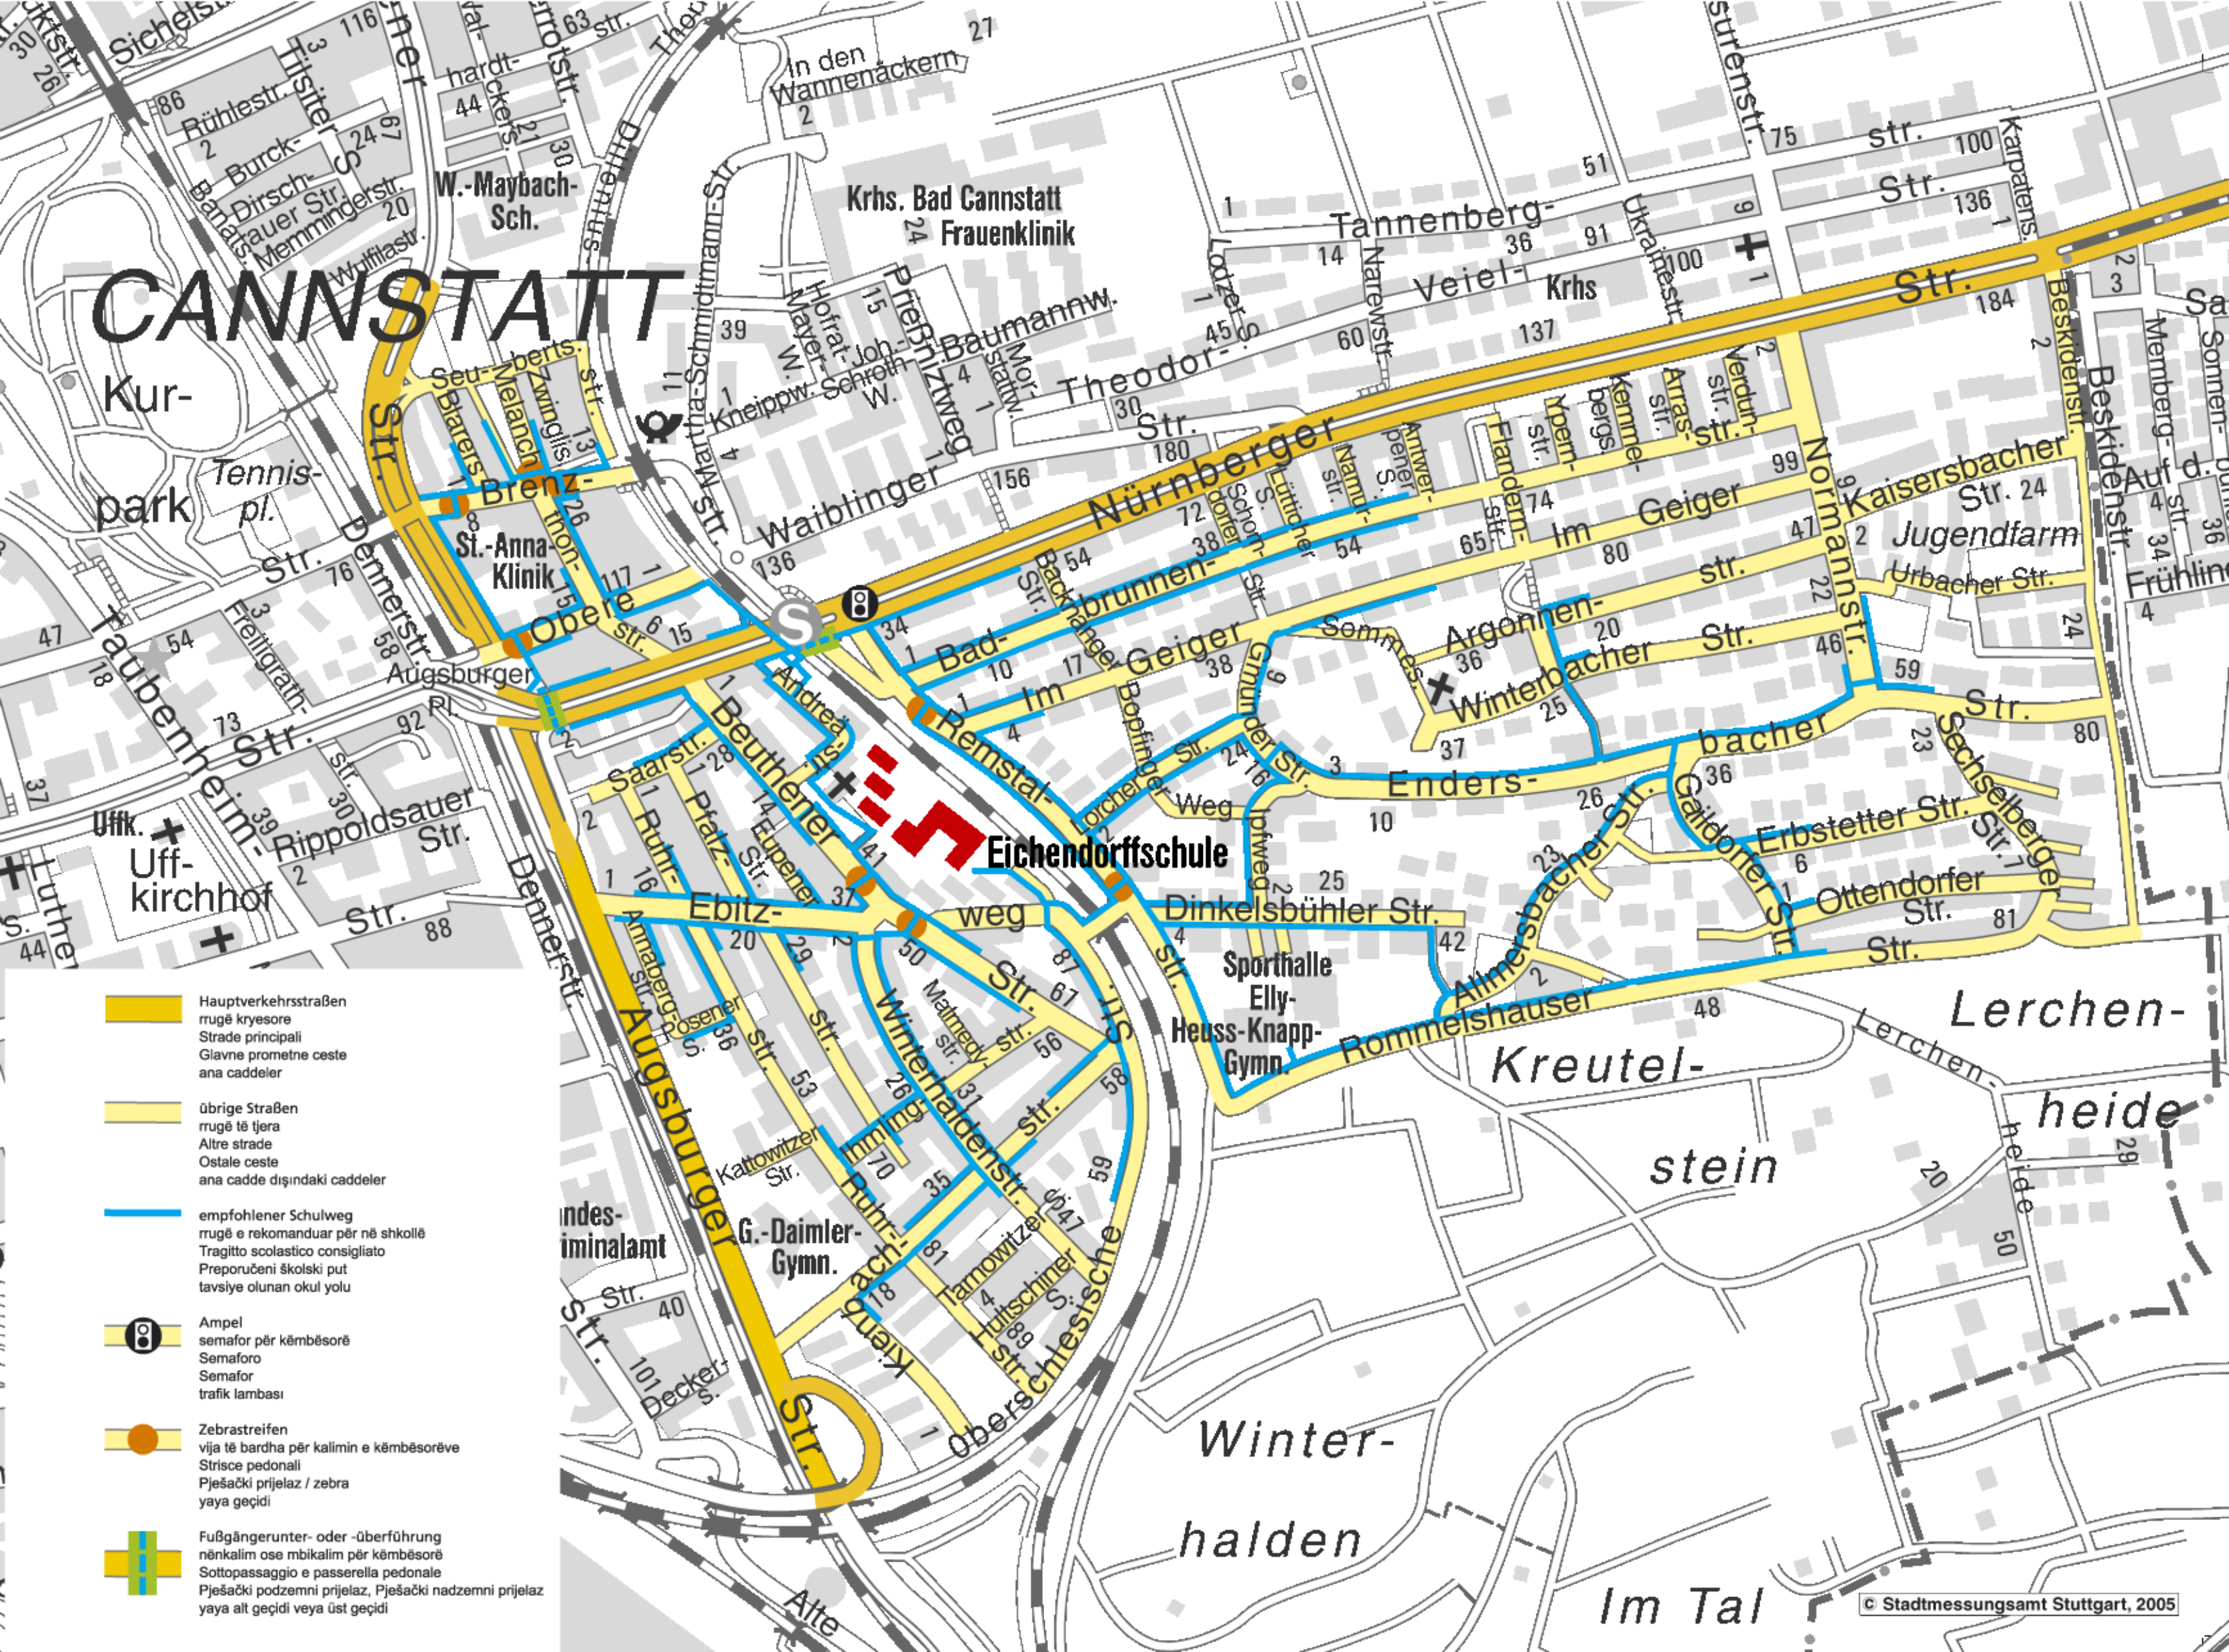

# CANNSTATT

**Hauptverkehrsstraßen**  
 rugë kryesore  
 Strade principali  
 Glavne prometne ceste  
 ana caddeler

**übrige Straßen**  
 rugë të tjera  
 Altre strade  
 Ostale ceste  
 ana cadde diçindaki caddeler

**empfohlener Schulweg**  
 rugë e rekomanduar për në shkollë  
 Tragitto scolastico consigliato  
 Preporučeni školski put  
 tavsiye olunan okul yolu

**Ampel**  
 semafor për këmbësorë  
 Semaforo  
 Semafor  
 trafik lambası

**Zebrastreifen**  
 vija të bardha për kalim e këmbësorëve  
 Strisce pedonali  
 Pješački prijelaz / zebra  
 yaya geçidi

**Fußgängerunter- oder -überführung**  
 nënkalim ose mbikalim për këmbësorë  
 Sottopassaggio e passerella pedonale  
 Pješački podzemni prijelaz, Pješački nadzemni prijelaz  
 yaya alt geçidi veya üst geçidi